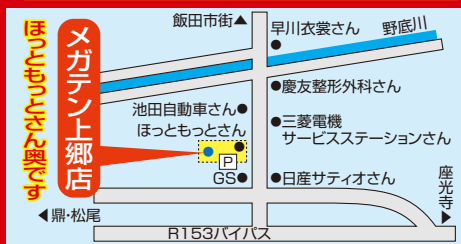

飯田市上郷別府3361-2
Tel.0265-21-3250 Fax.52-4450

松川店