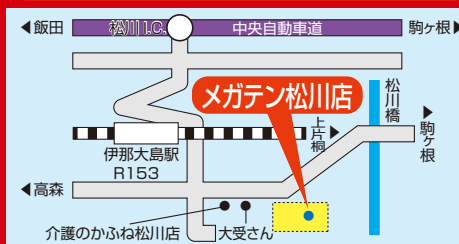

3等 **掃除機**

4等 **掃除機**

営業時間 3日 AM9:00~PM6:00 • 4日より平常営業 (AM10:00~PM7:00)

本店

飯田市育良町1-22-4  
Tel.0265-25-1212 Fax.25-1222

上郷店

飯田市上郷別府3361-2  
Tel.0265-21-3250 Fax.52-4450

松川店