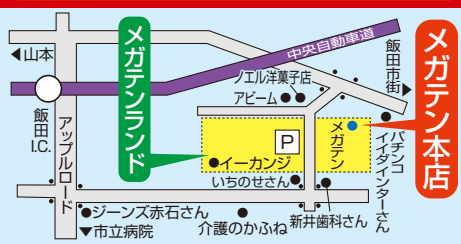

今年もメガテンでお買物を!!

メガテン23周年!!
皆様のお越しをお待ちいたしております

開けてビックリ!!
福箱
商品満載
全店合計240個販売!!

1箱 **5,000円** (税込)

ご来店のお客様に粗品進呈

本店130個 上郷店40個

松川店40個 竜丘店30個

※福袋は商品券、クレジットカードでのお買物はできません。
※アルコール商品につき未成年への販売はお断り致します。

1月2日朝6時30分から
整理券配布

1等 **ダイソン掃除機** 計5台

2等 **加湿空気清浄機**...5台

3等 **サラヤ薬用泡セット**...7台

4等 **お酒1本**.....30本

1等 **掃除機**

2等 **加湿空気清浄機**

3等 **掃除機**

4等 **掃除機**

営業時間 3日 AM9:00~PM6:00 • 4日より平常営業 (AM10:00~PM7:00)

本店

飯田市育良町1-22-4
Tel.0265-25-1212 Fax.25-1222

上郷店